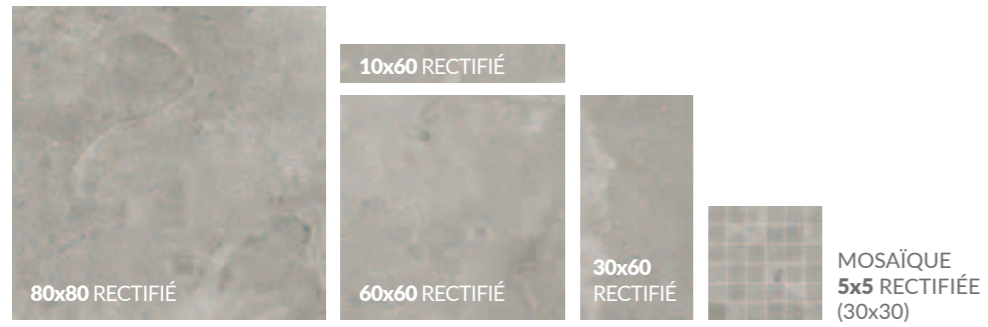

KAIRN GRIS

GRÈS CÉRAME COLORÉ DANS LA MASSE

Porcelain stoneware coloured in body
Durchgefärbtes Feinsteinzeug
Gres porcellanato colorato in massa.

R10 A+B épaisseur 9,0