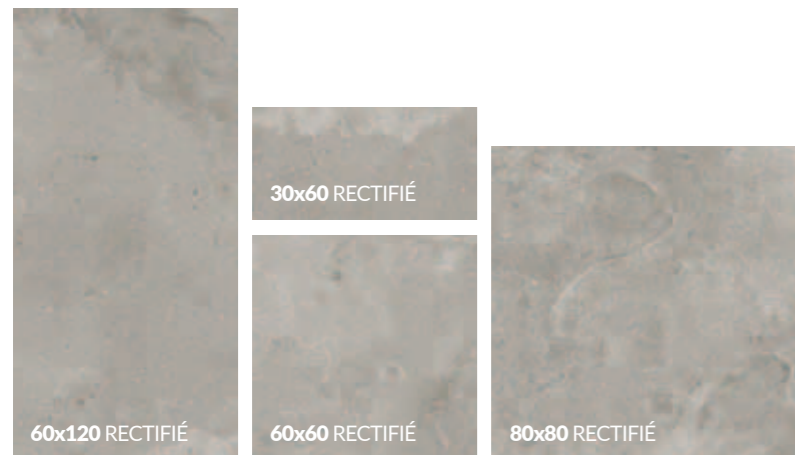

R11 A+B+C épaisseur 9,0